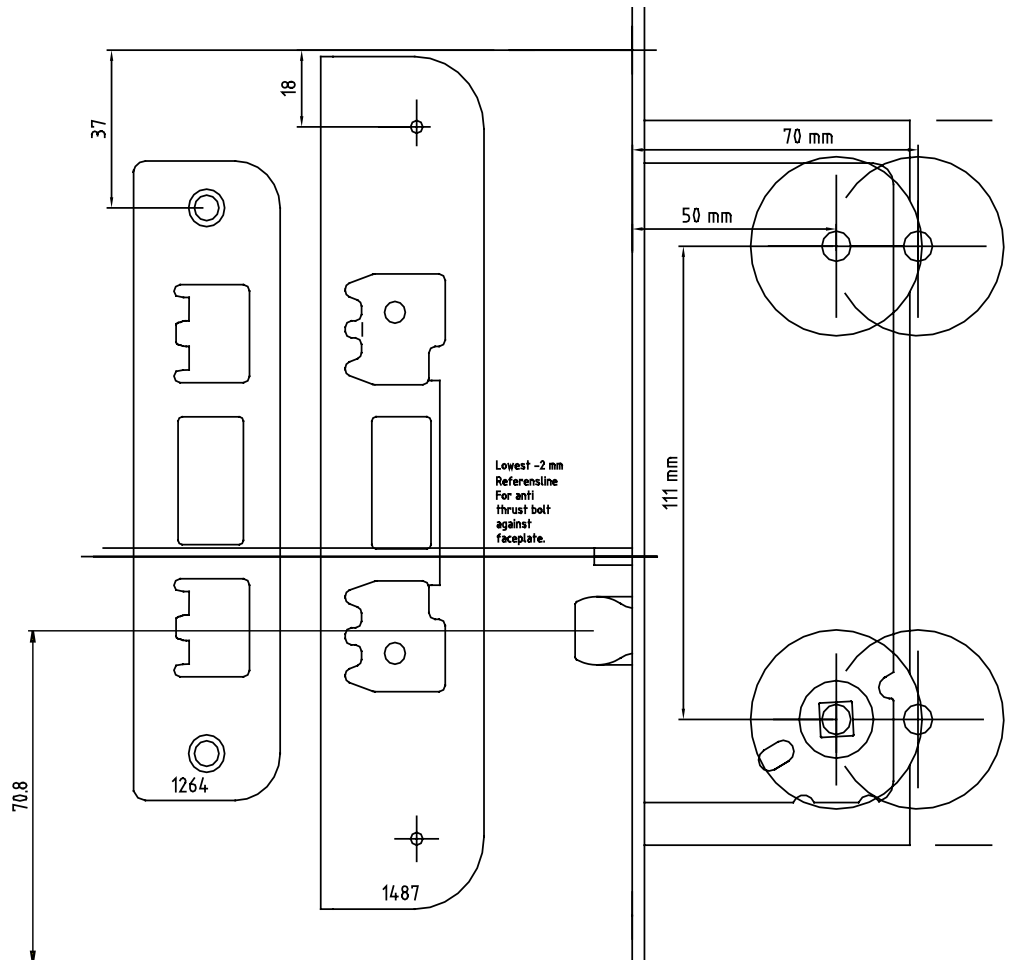

ASSA Connect 216-50

Låshus

ASSA®

ASSA ABLOY

ASSA ABLOY, the global leader
in door opening solutions,
dedicated to satisfying end-user
needs for security, safety and
convenience.

ASSA OEM AB
P.O. Box 371
SE-631 05 Eskilstuna
Sweden

phone +46 (0)16 17 70 00

Customer support:
phone +46 (0)771 888 008
e-mail: kundservice.gbg@assaabloy.com

www.assaoem.se