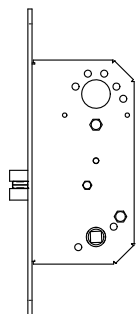

**MORTISE LOCK LS5NXX**LS5NXX serien mekaniska låshus  
Cerradura de embutir serie LS5Nxx..

LS5NXX Serien mekaniska låshus

**LS5N mm dd R2 0 ZP 8 h**Serie: Låshus  
SERIES: Mortise lock.  
Standard dimensions according SIS 817383  
Standardmått enl. SIS817383Modell  
ModelDörndjup  
Backset  
50 mm  
55 mmFormat på stolpe  
Front plate shape  
R- roundFront plate  
2- 22mm  
Mått på Stolpe

Dörrgång

L-Vänster L- Left hand  
R-Höger R- Right handTryckespinne  
Spindle

Ytbehandling 8 - 8 mm through

Finishes  
ZP- Zinc plated

Avkänning ZP - Zink

Detector  
0 - without detector

0- utan avkännare

**E****Eng****DK****LS5N 04 dd R2 0 ZP 8 h**

## DIMENSIONS

Mått