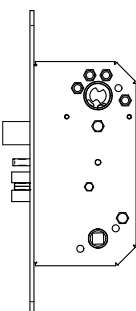

LS5N 25 dd R2 0 ZP 8 h

- Picaporte + silencioso (ACERO)
- Dispositivo antitarjeta.
- Palanca
- Cierre automático con el picaporte cuando se cierra la puerta.
- El cilindro o botón interior retrae la palanca y el picaporte.90°
- La manilla retrae el picaporte.

- Självlåsand fallkolv
- Reglar ut fallkolv när dörr stängs
- Extra säkerhet med förregling
- Öppnas med trycke eller vred/cylinder
- Låsbar regelkolv

Mått i millimeter

European view
Dimension in millimeters.

www.saltosystems.com