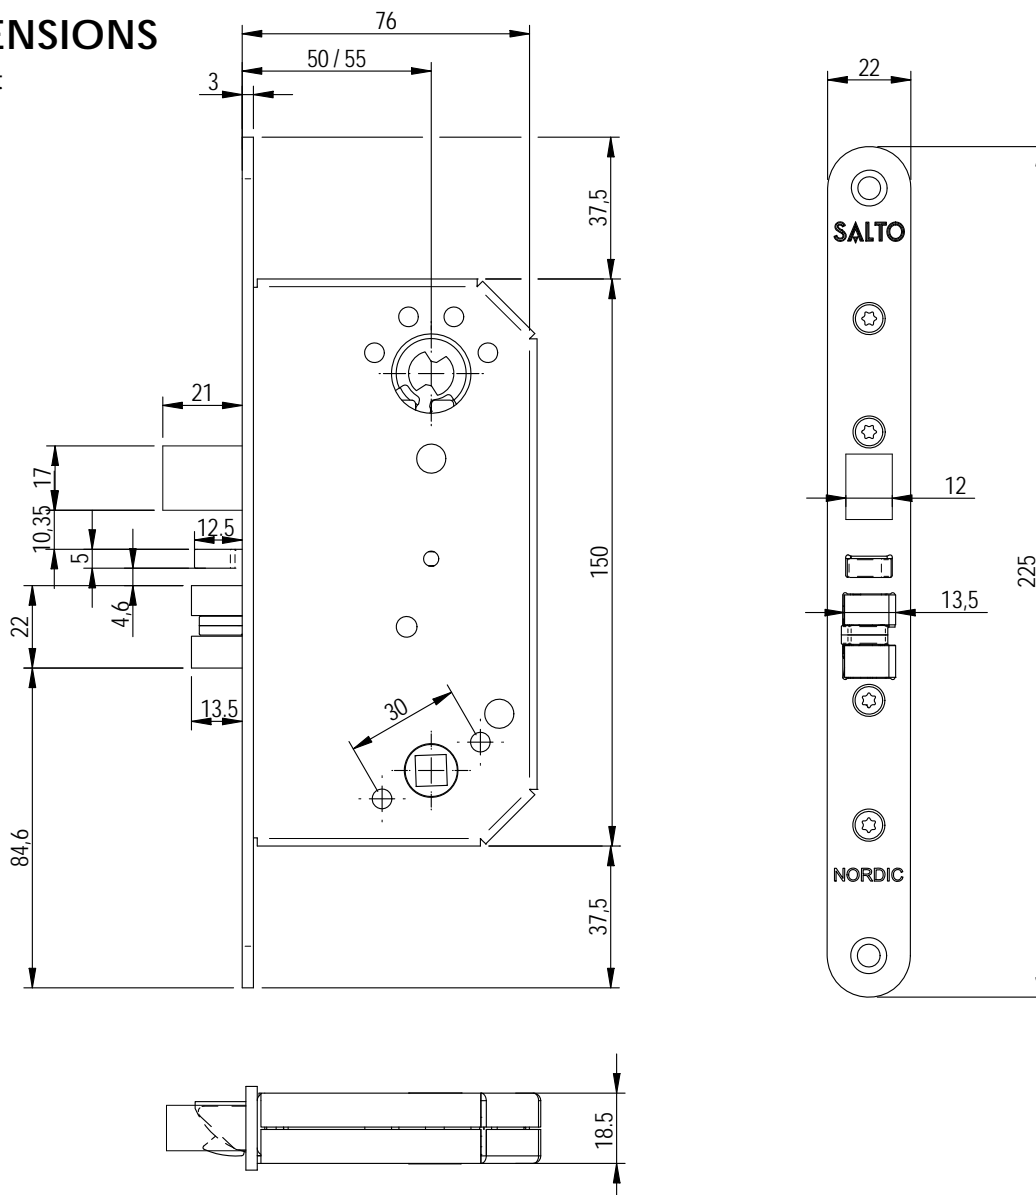

- Självlåsand fallkolv
- Reglar ut fallkolv när dörr stängs
- Extra säkerhet med förregling
- Öppnas med trycke eller vred/cylinder
- Låsbar regelkolv

Mått i millimeter

European view   
Dimension in millimeters.[www.saltosystems.com](http://www.saltosystems.com)

## DIMENSIONS

Mått