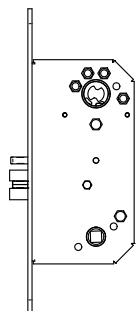

LS5N 05 dd R2 0 ZP 8 h

- Picaporte + silencioso (ACERO)
- Dispositivo antitarjeta.
- Cierre automático con el picaporte cuando se cierra la puerta.
- El cilindro retrae el picaporte.90°
- La manilla retrae el picaporte.

- Självlåsand fallkolv
- Reglar ut fallkolv när dörr stängs
- Extra säkerhet med förregling
- Öppnas med trycke eller vred/cylinder